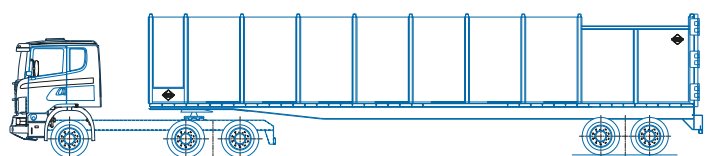

- Sistema aplicable a diversos ramos de la industria y el comercio obteniendo otros beneficios con el intercambio de diferentes modelos de contenedores.
- Angulo de volteo 55°.
- Bajo costo de Mantenimiento.
- Alto rendimiento y durabilidad.

• ESPECIFICACIONES

- El sistema de levante hidráulico es accionado por dos cilindros de doble efecto con una capacidad de levante de 22Tn. Toma de fuerza, Bomba hidráulica a engranajes.
- Depósito de aceite hidráulico. Mandos neumáticos desde el interior de la cabina del conductor.

LINEA DE PRODUCTOS BACO

PORTA CONTENEDORES

SEMI DE TRANSFERENCIA