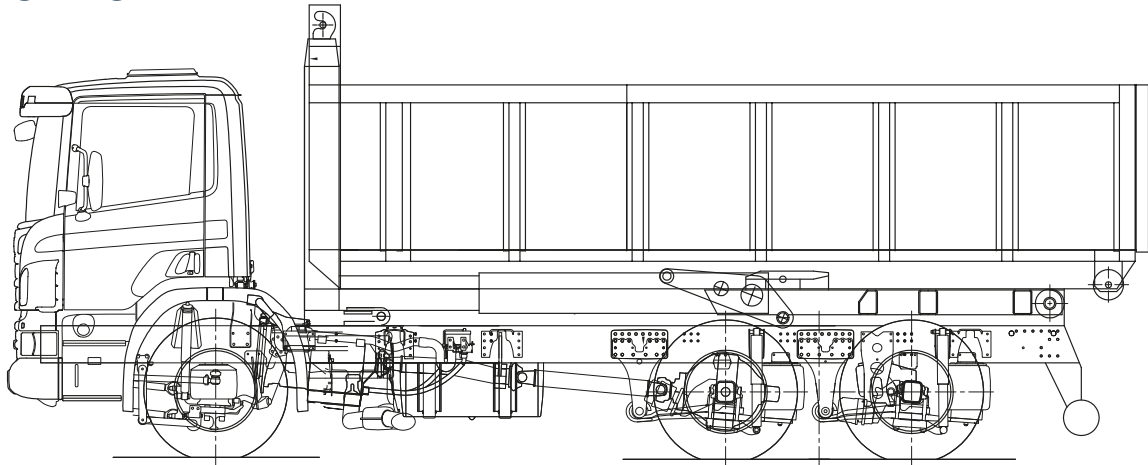

MAS DE 60 AÑOS
INNOVANDO

ROLL ON - OFF

WWW.INDUSTRIASBACO.COM

Monteverde 3645, Burzaco - Gran Bs. As.

Teléfono: (00 54 11) 4299 1061

Info@industriasbaco.com

ROLL ON - OFF

• CARROCERIA ROLL ON - OFF

- Sistema aplicable a diversos ramos de la industria y el comercio obteniendo otros beneficios con el intercambio de diferentes modelos de contenedores.
- Angulo de volteo 55°.
- Bajo costo de Mantenimiento.
- Alto rendimiento y durabilidad.

• ESPECIFICACIONES

- El sistema de levante hidráulico es accionado por dos cilindros de doble efecto con una capacidad de levante de 22Tn. Toma de fuerza, Bomba hidráulica a engranajes.
- Depósito de aceite hidráulico. Mandos neumáticos desde el interior de la cabina del conductor.

LINEA DE PRODUCTOS BACO

PORTA CONTENEDORES

SEMI DE TRANSFERENCIA